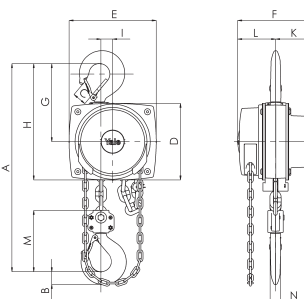

Technical data Yalelift 360 ARCTIC EDITION

Model	Art-No.	Capacity kg	Number of chain falls	Chain dimensions d x p in mm/ design	Lift per 1 m hand chain overhaul mm	Handle pull at WLL daN	Weight at standard lift (3 m) kg
YL 500 ARCTIC EDITION	192099205	500	1	5 x 15 - T	33	21	9
YL 1000 ARCTIC EDITION	192099206	1000	1	6 x 18 - T	20	30	13
YL 2000 ARCTIC EDITION	192099207	2000	1	8 x 24 - T	14	32	21
YL 3000 ARCTIC EDITION	192099208	3000	1	10 x 30 - V	12	38	34
YL 5000 ARCTIC EDITION	192099209	5000	2	10 x 30 - T	6	34	48
YL 10000 ARCTIC EDITION	192099210	10000	3	10 x 30 - V	4	44	71
YL 20000 ARCTIC EDITION	192099211	20000	6	10 x 30 - V	2	2 x 44	196

Dimensions Yalelift 360 ARCTIC EDITION

Model	YL 500 ARCTIC EDITION	YL 1000 ARCTIC EDITION	YL 2000 ARCTIC EDITION	YL 3000 ARCTIC EDITION	YL 5000 ARCTIC EDITION	YL 10000 ARCTIC EDITION	YL 20000 ARCTIC EDITION
A min., mm	300	335	395	520	654	825	1065
B, mm	17	22	30	38	45	68	85
C, mm	24	29	35	40	47	68	64
D, mm	133	156	182	220	220	220	303
E, mm	148	175	203	250	250	383	555
F, mm	148	167	194	219	219	219	250
G, mm	139	164	192	225	242	326	391
H, mm	206	242	283	335	352	436	501
I, mm	24	24	31	34	21	136	-
K, mm	61	70	83	95	95	95	396
L, mm	87	97	111	124	124	124	125
M, mm	110	125	156	178	285	401	471
N, mm	14	19	22	30	37	50	56