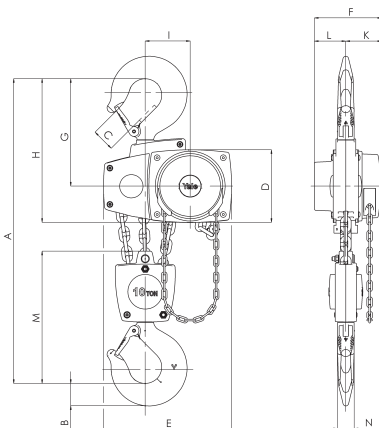

Technical data Yalelift 360 ARCTIC EDITION

Model	Art-No.	Capacity kg	Number of chain falls	Chain dimensions d x p in mm/ design	Lift per 1 m hand chain overhaul mm	Handle pull at WLL daN	Weight at standard lift (3 m) kg
YL 500 ARCTIC EDITION	192099205	500	1	5 x 15 - T	33	21	9
YL 1000 ARCTIC EDITION	192099206	1000	1	6 x 18 - T	20	30	13
YL 2000 ARCTIC EDITION	192099207	2000	1	8 x 24 - T	14	32	21
YL 3000 ARCTIC EDITION	192099208	3000	1	10 x 30 - V	12	38	34
YL 5000 ARCTIC EDITION	192099209	5000	2	10 x 30 - T	6	34	48
YL 10000 ARCTIC EDITION	192099210	10000	3	10 x 30 - V	4	44	71
YL 20000 ARCTIC EDITION	192099211	20000	6	10 x 30 - V	2	2 x 44	196

Dimensions Yalelift 360 ARCTIC EDITION

Model	YL 500 ARCTIC EDITION	YL 1000 ARCTIC EDITION	YL 2000 ARCTIC EDITION	YL 3000 ARCTIC EDITION	YL 5000 ARCTIC EDITION	YL 10000 ARCTIC EDITION	YL 20000 ARCTIC EDITION
A min., mm	300	335	395	520	654	825	1065
B, mm	17	22	30	38	45	68	85
C, mm	24	29	35	40	47	68	64
D, mm	133	156	182	220	220	220	303
E, mm	148	175	203	250	250	383	555
F, mm	148	167	194	219	219	219	250
G, mm	139	164	192	225	242	326	391
H, mm	206	242	283	335	352	436	501
I, mm	24	24	31	34	21	136	-
K, mm	61	70	83	95	95	95	396
L, mm	87	97	111	124	124	124	125
M, mm	110	125	156	178	285	401	471
N, mm	14	19	22	30	37	50	56

Yalelift 360, 500 - 3000 kg, single fall

Yalelift 360, 5000 kg, double fall

Yalelift 360, 10000 kg, three falls

Yalelift 360, 20000 kg, six falls